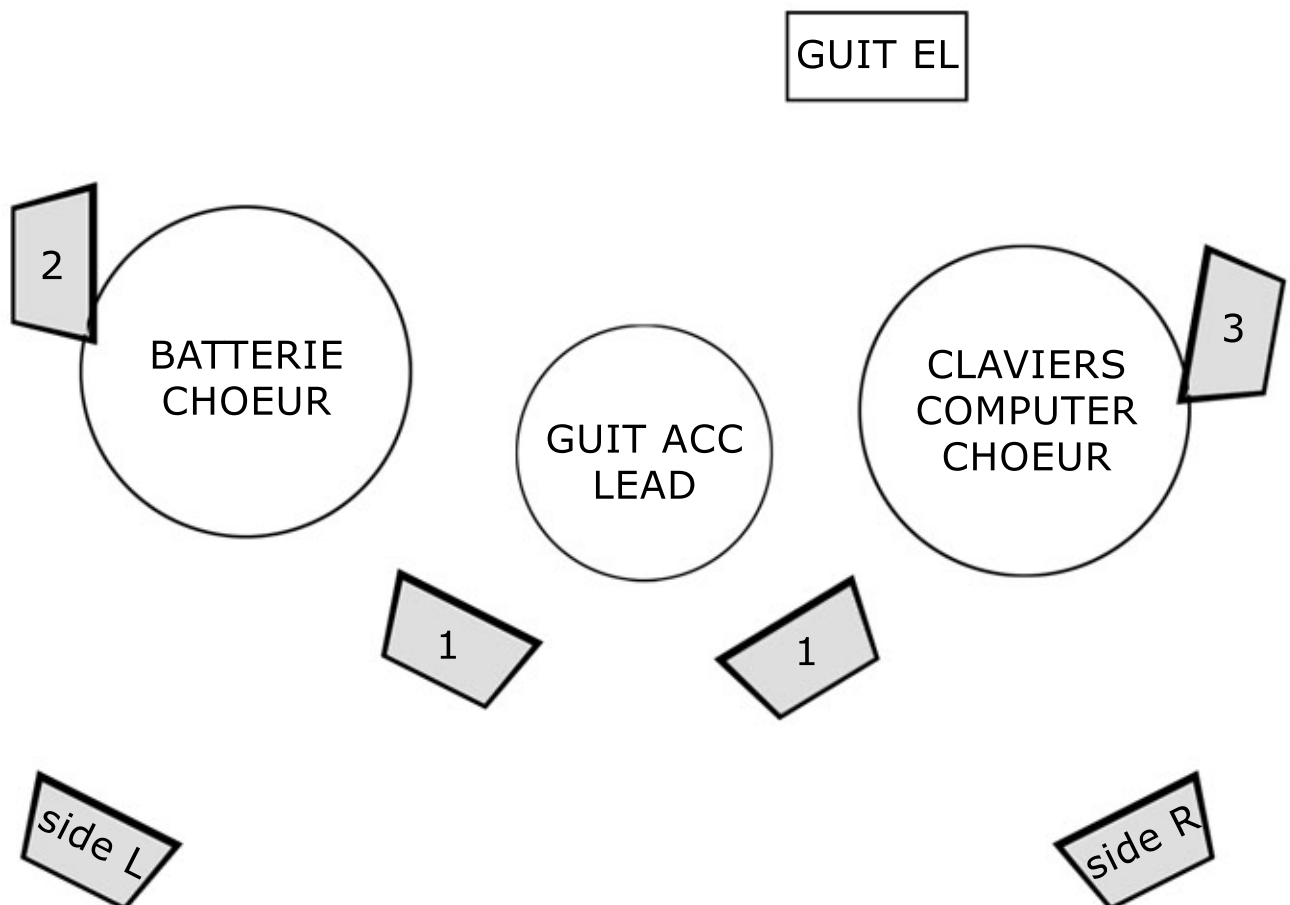

PLAN DE SCENE

PLAN DE FEU :

1 douche sur chacun des 3 emplacements musicien
dominante blanche avec ambiance bleutée